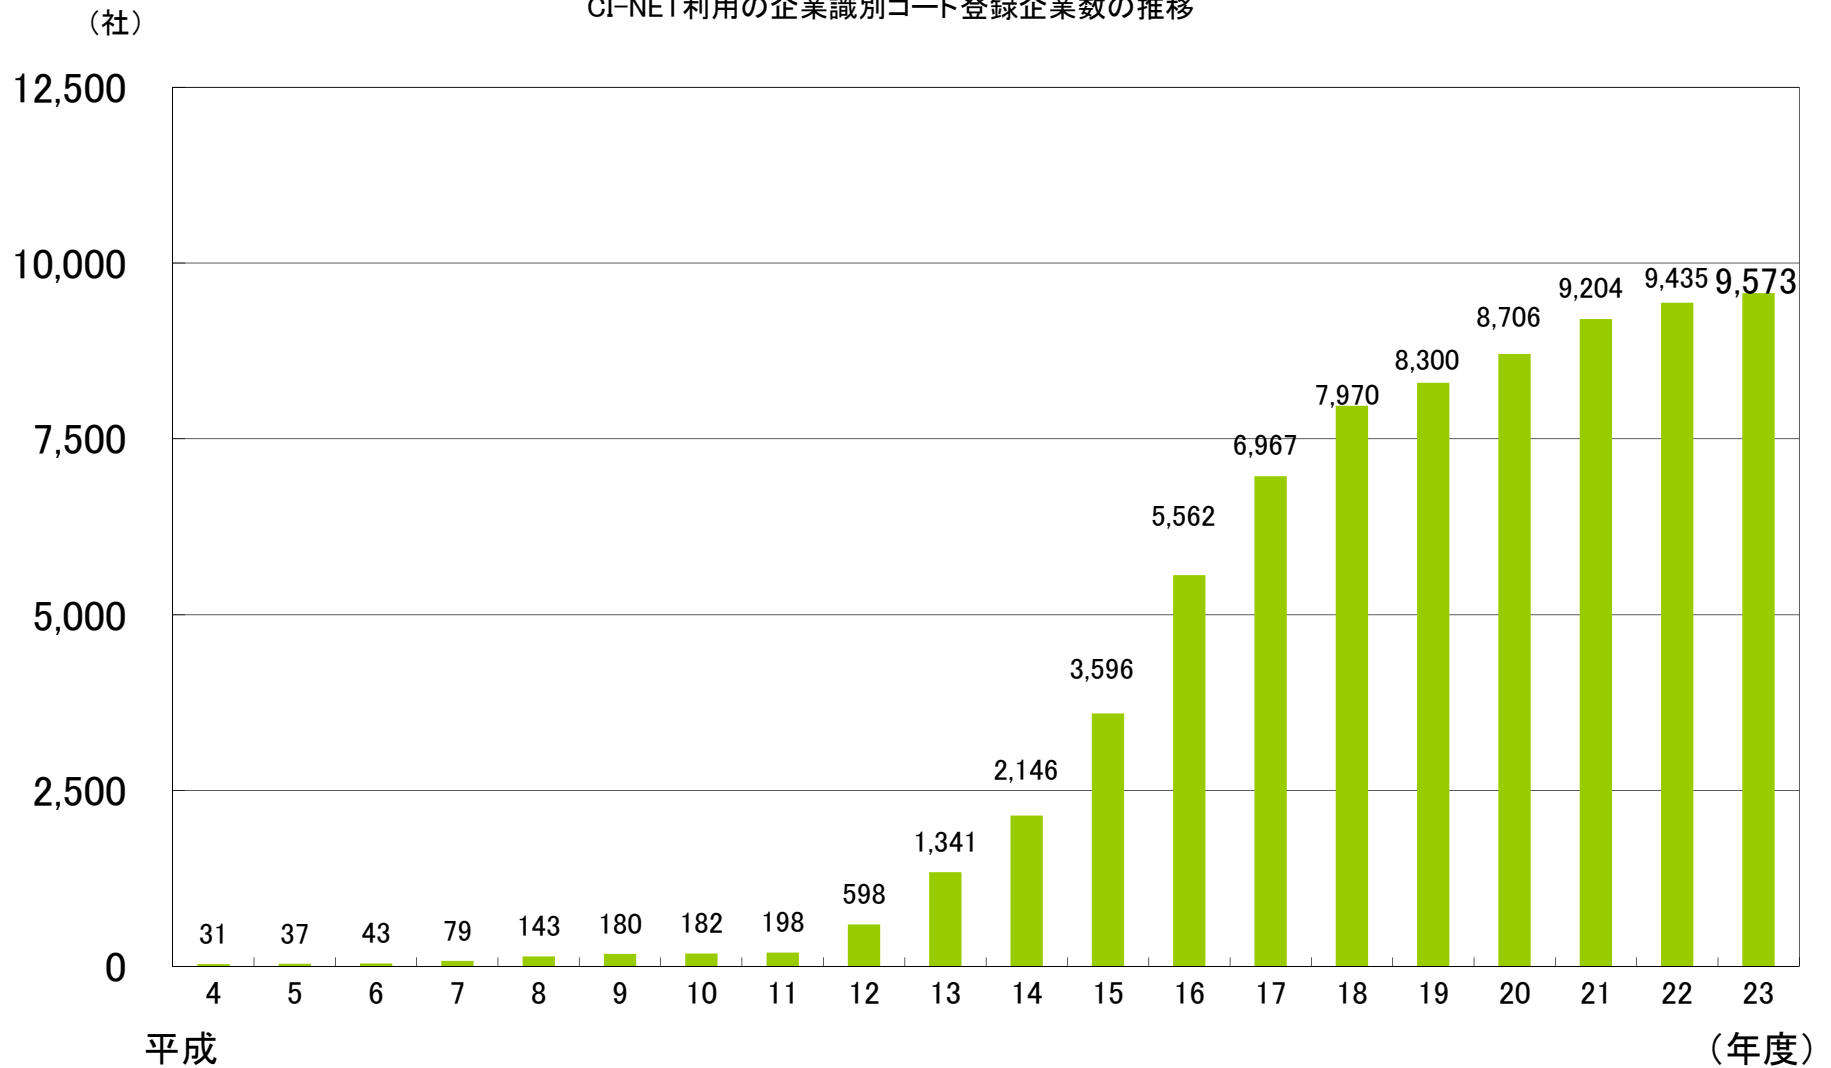

CI-NET利用の企業識別コード登録企業数の推移

※ 件数は各年度末のもの。平成23年度は1月末現在。